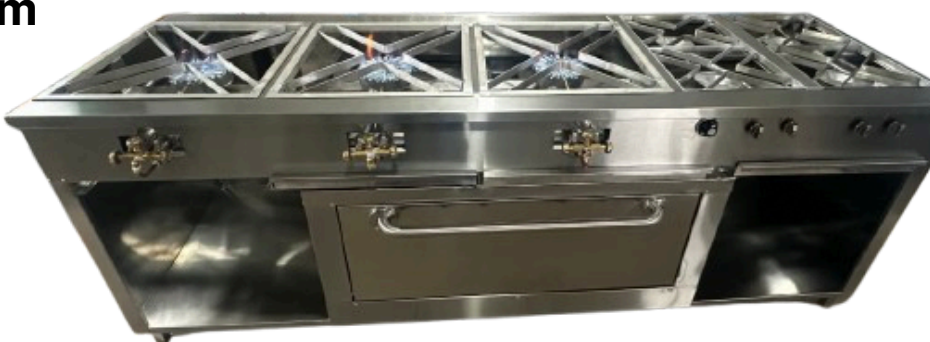

## Medidas: 230 x 70 x 90 cm

Precio: 2.300\$

- 2 quemadores en alta
- 2 quemadores en baja
- Plancha lisa
- 2 freidoras de 12 litros
- Quemadores tipo flauta en acero inoxidable
- Horno con termostato
- Perillas en acero inoxidable
- Patas en acero inoxidable con niveladores
- Forrado laterales en acero inoxidable

## Medidas 240 x 70 x 90 cm

- 3 quemadores en alta
- 4 quemadores en baja
- Horno con termostato
- Perillas en acero inoxidable
- Patas en acero inoxidable con niveladores
- Forrado laterales en acero inoxidable